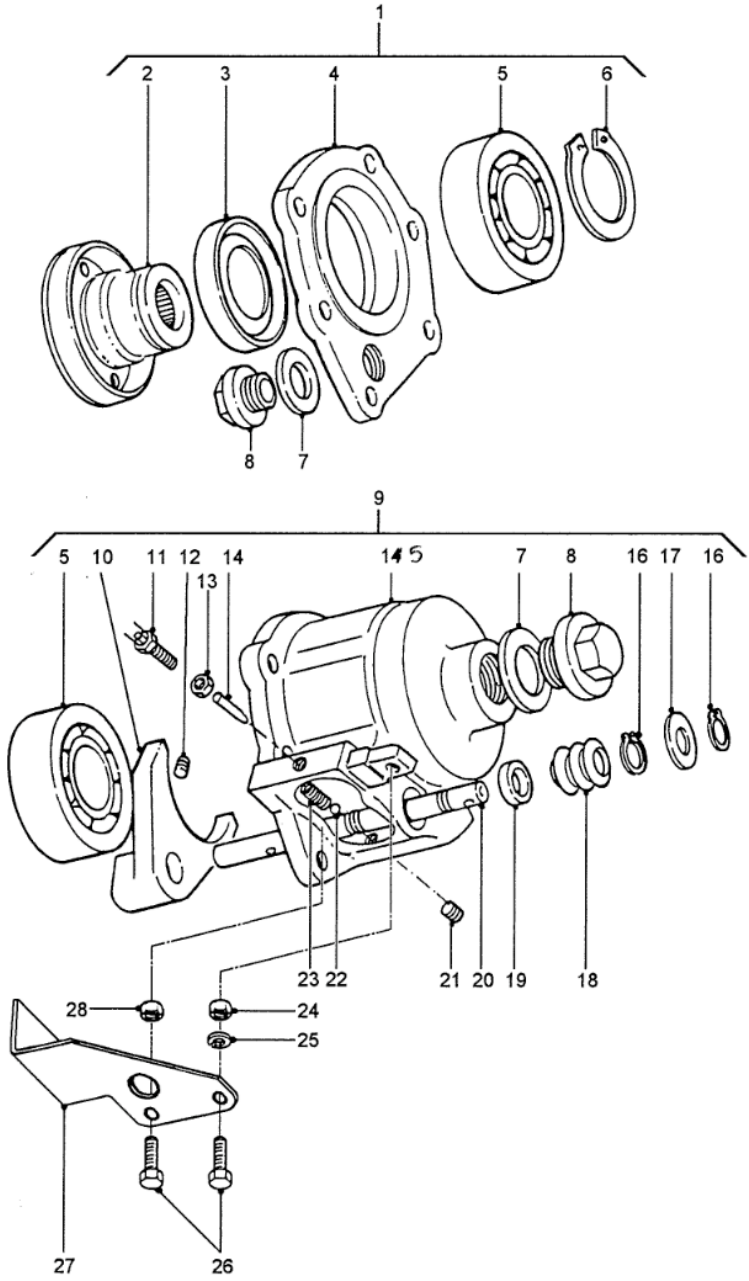

CHANGE POINT

ARN INTRODUCTION

May 1995

GROUP UCA

POWER TAKE - OFF BEARING & SELECTOR HOUSING ASSEMBLIES

PERENTIE LAND ROVER PARTS LIST

ITEM	PART NO.	DESCRIPTION	NSN	DERIVATIVE CODE									
				2185	2186	2208	2209	2210	2211	2212	2219	CP	
1	AYG3376	HOUSING-BEARING AND OUTPUT FLANGE			1	1	1			1	1	1	
2	AYG3344	FLANGE OUTPUT	3010-66-128-5232		1	1	1			1	1	1	
3	MYH3106	SEAL	5330-66-128-5075		1	1	1			1	1	1	
4	AYG3343	HOUSING-BEARING			1	1	1			1	1	1	
5	MYH3102	BEARING-BALL	3110-00-554-5302		2	2	2			2	2	2	
6	CR120405	CIRCLIP-BEARING	5365-66-128-5076		1	1	1			1	1	1	
7	FRC4810	JOINT	5330-99-137-3055		2	2	2			2	2	2	
8	90571104	PLUG-DRAIN	5365-99-823-7205		2	2	2			2	2	2	
9	YG3531	CAP ASSY -TORQUE LIMITER			1	1	1			1	1	1	
10	AYG3348	FORK			1	1	1			1	1	1	
11	R575166	SWITCH-WARNING LAMP-P.T.O.	5930-99-822-6376		1	1	1			1	1	1	
12	SK108120	SCREW			1	1	1			1	1	1	
13	NT606100	NUT-BRASS	5310-66-128-5835		1	1	1			1	1	1	
14	AYG3542	PIN-ACTUATOR	5315-66-128-5836		1	1	1			1	1	1	
15	AYG3541	HOUSING -TORQUE LIMITER			1	1	1			1	1	1	
16	CR120145	CIRCLIP	5365-66-128-5077		2	2	2			2	2	2	
17	MYH3398	WASHER-PLAIN			1	1	1			1	1	1	
18	DAM3022	SEAL-DUST	5340-66-128-5081		1	1	1			1	1	1	
19	AHU1672	SEAL	5330-99-824-0238		1	1	1			1	1	1	
20	AYG3481	SHAFT-SELECTOR			1	1	1			1	1	1	
21	MYH3110	PLUG	5365-66-128-5082		1	1	1			1	1	1	
22	R571146	BALL	3110-99-718-1217		1	1	1			1	1	1	
23	R593802	SPRING	5360-99-823-8019		1	1	1			1	1	1	
24	NH106041L	NUT	5310-66-098-4401							1			
25	WL106001L	WASHER-LOCK	5310-99-137-9232							1			
26	SH106301L	SCREW	5305-99-122-5363							2			