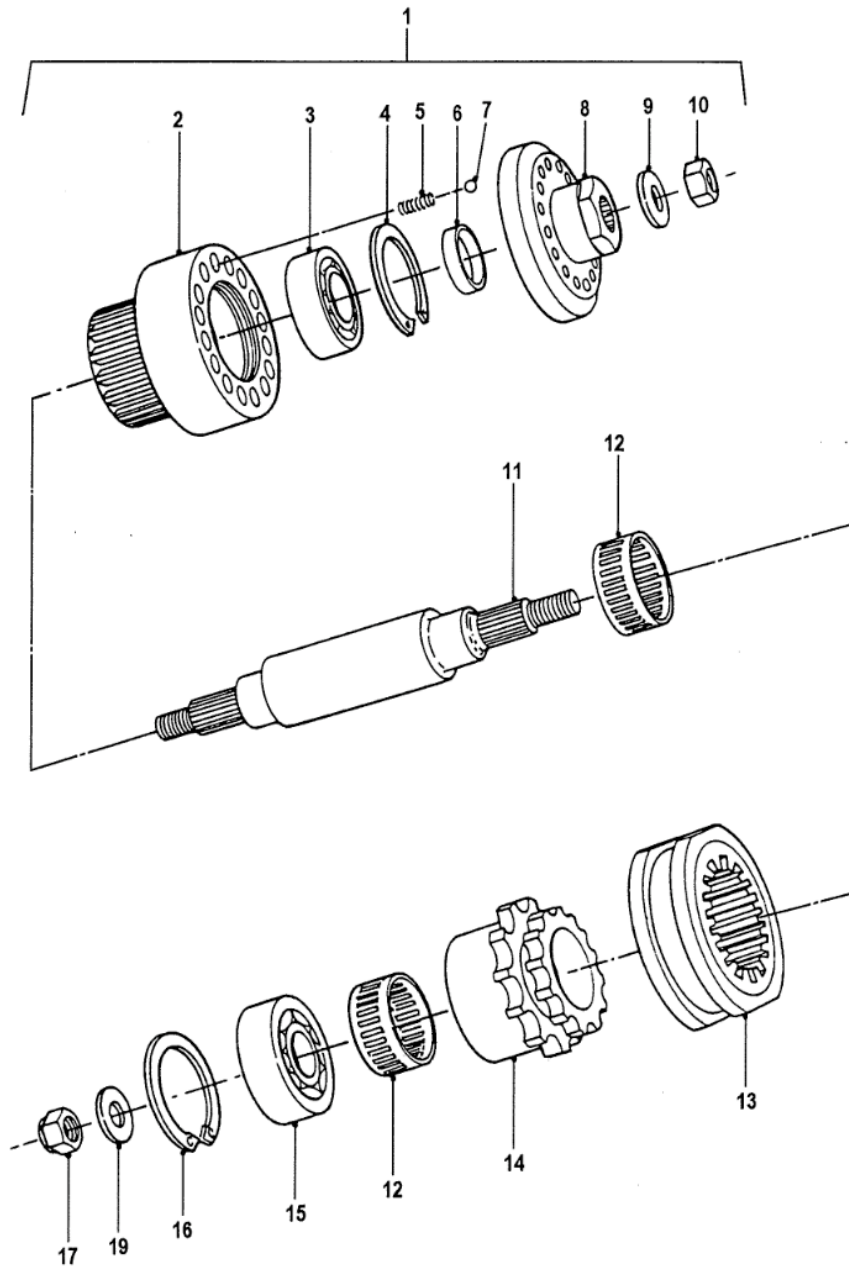

CHANGE POINT

ARN INTRODUCTION

GROUP UCB/1

POWER TAKE - OFF AND TORQUE LIMITER

PERENTIE LAND ROVER PARTS LIST

<u>ITEM</u>	<u>PART NO.</u>	<u>DESCRIPTION</u>	<u>NSN</u>	<u>DERIVATIVE CODE</u>							
				<u>2185</u>	<u>2186</u>	<u>2208</u>	<u>2209</u>	<u>2210</u>	<u>2211</u>	<u>2212</u>	<u>2219</u>
UCB /1/1 POWER TAKE - OFF AND TORQUE LIMITER											
1	AYG3486	TORQUE LIMITER			1	1	1		1	1	1
2	AYG3406	HOUSING-BALL			1	1	1		1	1	1
3	MYH3169	BEARING-BALL	3110-00-144-8518		1	1	1		1	1	1
4	CR110525	CIRCLIP	5365-66-128-5078		1	1	1		1	1	1
5	AYG3492	SPRING	5360-66-128-5083		16	16	16		16	16	16
6	AYG3410	SHIM-TORQUE LIMITER - 5.50MM			1	1	1		1	1	1
	AYG3618	SHIM-TORQUE LIMITER - 5.75MM			1	1	1		1	1	1
	AYG3411	SHIM-TORQUE LIMITER - 6.00MM			1	1	1		1	1	1
	AYG3619	SHIM-TORQUE LIMITER - 6.25MM			1	1	1		1	1	1
	AYG3412	SHIM-TORQUE LIMITER - 6.50 MM			1	1	1		1	1	1
7	MYH3170	BALL	3110-66-128-5119		16	16	16		16	16	16
8	AYG3518	PLATE-TORQUE LIMITER			1	1	1		1	1	1
9	WA112081L	WASHER-PLAIN	5310-99-122-6477		2	2	2		2	2	2
10	NV112041	NUT-LOCK	5310-99-139-9037		1	1	1		1	1	1
11	AYG3408	SHAFT-PTO			1	1	1		1	1	1
12	MYH3104	BEARING	3110-66-128-5120		2	2	2		2	2	2
13	AYG3517	CLUTCH-DOG			1	1	1		1	1	1
14	AYG3346	SPROCKET			1	1	1		1	1	1
15	MYH3103	BEARING-BALL	3110-66-013-7823		1	1	1		1	1	1
16	CR110625	CIRCLIP	5365-66-128-5079		1	1	1		1	1	1
17	NY112041L	NUT-NYLOC	5310-99-768-7269		1	1	1		1	1	1