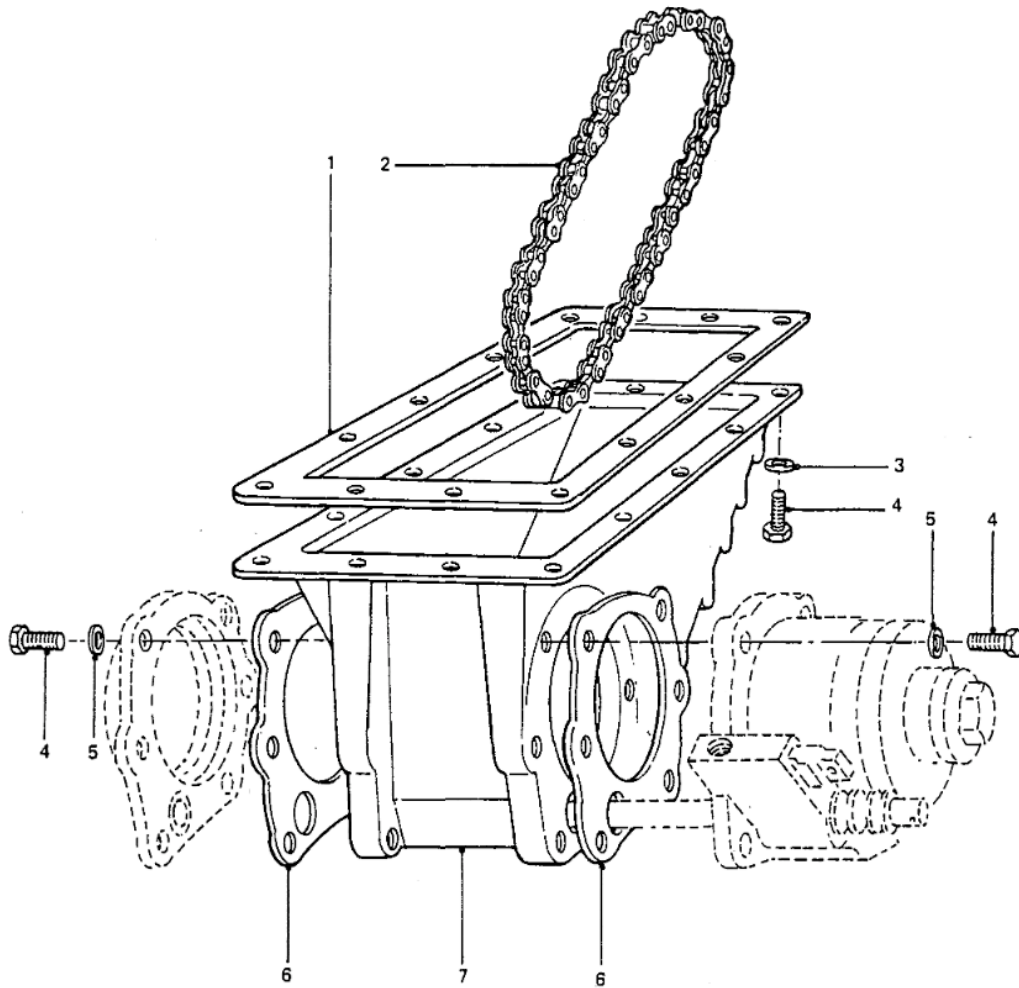

6 X 6

GROUP UC

POWER TAKE - OFF HOUSING AND CHAIN

PERENTIE LAND ROVER PARTS LIST

<u>UC /1/1</u>		<u>POWER TAKE - OFF HOUSING AND CHAIN</u>			<u>DERIVATIVE CODE</u>							
<u>ITEM</u>	<u>PART NO.</u>	<u>DESCRIPTION</u>	<u>NSN</u>	<u>2185</u>	<u>2186</u>	<u>2208</u>	<u>2209</u>	<u>2210</u>	<u>2211</u>	<u>2212</u>	<u>2219</u>	<u>CP</u>
1	FRC7104	GASKET	5330-99-822-1724	1	1	1		1	1	1		
2	AYG3351	CHAIN-PTO	3020-66-073-6566	1	1	1		1	1	1		
3	WM108001L	WASHER-LOCK	5310-99-135-9302	14	14	14		14	14	14		
4	FB108251	SCREW	5305-99-122-5367	26	26	26		26	26	26		
5	WL108001L	WASHER-LOCK	5310-99-138-9227	12	12	12		12	12	12		
6	AYG3353	GASKET-PTO	5330-66-128-5210	2	2	2		2	2	2		
7	AYG3540	HOUSING-PTO		1	1	1		1	1	1		

CHANGE POINT

ARN INTRODUCTION

May 1995