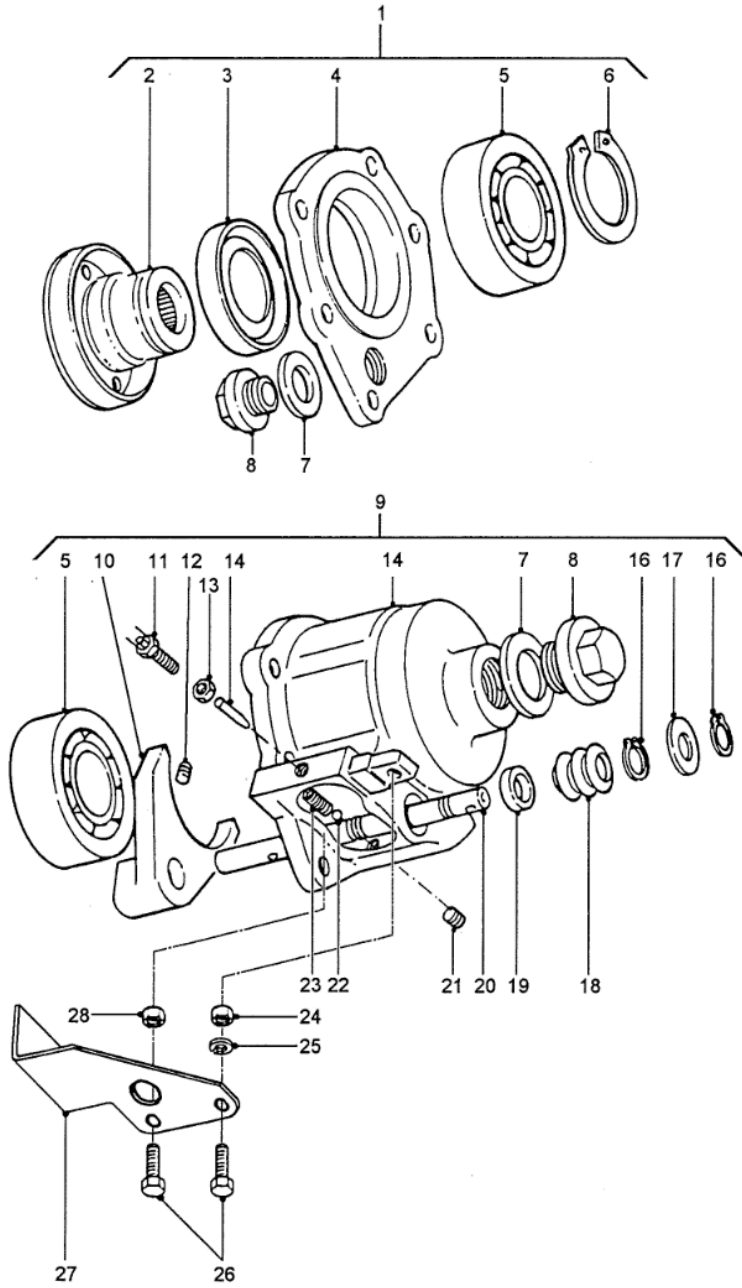

PERENTIE LAND ROVER PARTS LIST

ITEM	PART NO.	DESCRIPTION	NSN	DERIVATIVE CODE									
				2185	2186	2208	2209	2210	2211	2212	2219	CP	
1	AYG3376	HOUSING-BEARING AND OUTPUT FLANGE			1	1	1			1	1	1	
2	AYG3344	FLANGE OUTPUT	3010-66-128-5232		1	1	1			1	1	1	
3	MYH3106	SEAL	5330-66-128-5075		1	1	1			1	1	1	
4	AYG3343	HOUSING-BEARING			1	1	1			1	1	1	
5	MYH3102	BEARING-BALL	3110-00-554-5302		2	2	2			2	2	2	
6	CR120405	CIRCLIP-BEARING	5365-66-128-5076		1	1	1			1	1	1	
7	FRC4810	JOINT	5330-99-137-3055		2	2	2			2	2	2	
8	90571104	PLUG-DRAIN	5365-99-823-7205		2	2	2			2	2	2	
9	YG3531	CAP ASSY -TORQUE LIMITER			1	1	1			1	1	1	
10	AYG3348	FORK			1	1	1			1	1	1	
11	R575166	SWITCH-WARNING LAMP-P.T.O.	5930-99-822-6376		1	1	1			1	1	1	
12	SK108120	SCREW			1	1	1			1	1	1	
13	NT606100	NUT-BRASS	5310-66-128-5835		1	1	1			1	1	1	
14	AYG3542	PIN-ACTUATOR	5315-66-128-5836		1	1	1			1	1	1	
15	AYG3541	HOUSING -TORQUE LIMITER			1	1	1			1	1	1	
16	CR120145	CIRCLIP	5365-66-128-5077		2	2	2			2	2	2	
17	MYH3398	WASHER-PLAIN			1	1	1			1	1	1	
18	DAM3022	SEAL-DUST	5340-66-128-5081		1	1	1			1	1	1	
19	AHU1672	SEAL	5330-99-824-0238		1	1	1			1	1	1	
20	AYG3481	SHAFT-SELECTOR			1	1	1			1	1	1	
21	MYH3110	PLUG	5365-66-128-5082		1	1	1			1	1	1	
22	R571146	BALL	3110-99-718-1217		1	1	1			1	1	1	
23	R593802	SPRING	5360-99-823-8019		1	1	1			1	1	1	
24	NH106041L	NUT	5310-66-098-4401							1			
25	WL106001L	WASHER-LOCK	5310-99-137-9232							1			
26	SH106301L	SCREW	5305-99-122-5363							2			

Dec 1995

GROUP UCA

**POWER TAKE - OFF BEARING & SELECTOR
HOUSING ASSEMBLIES**